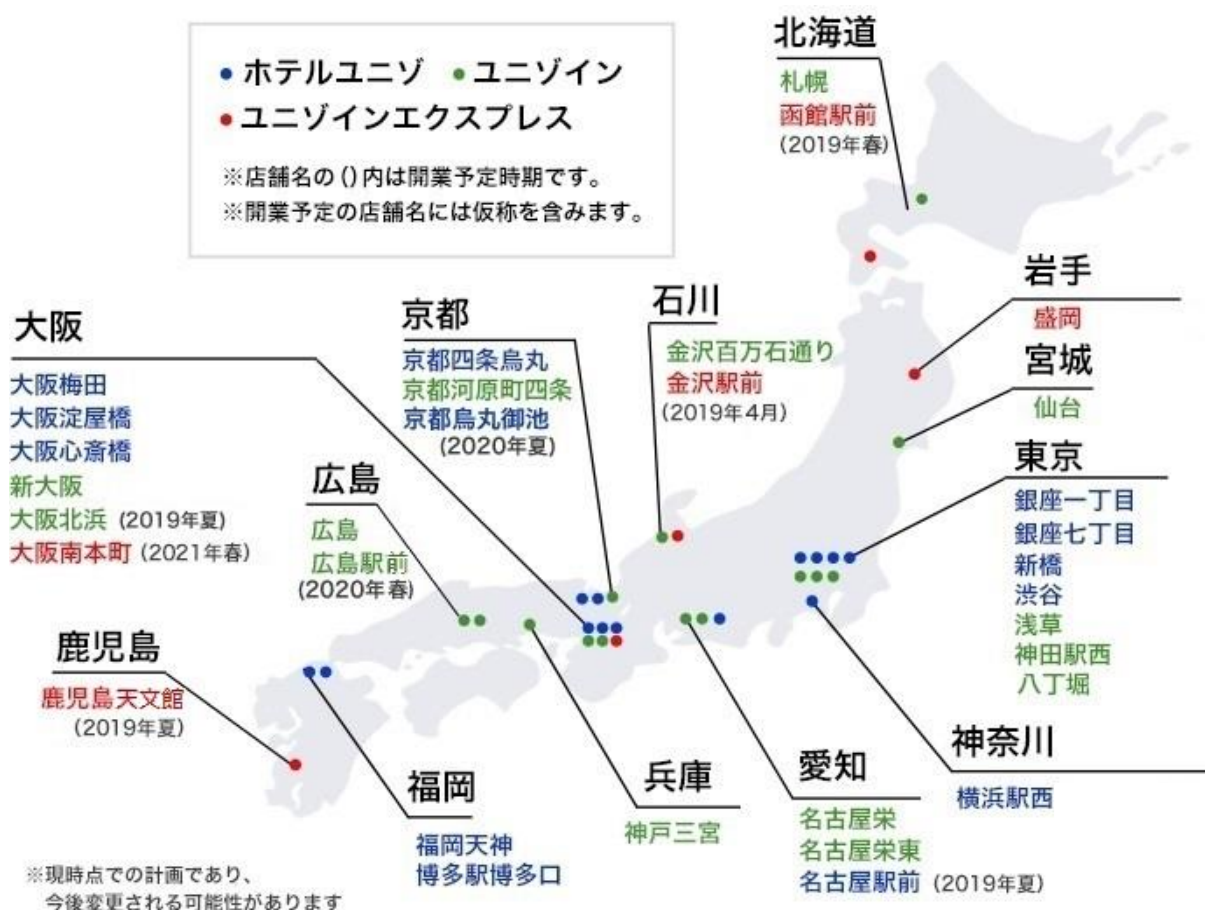

■ユニゾグループの保有・運営ホテルについて (本リリース日現在)

<稼働ホテル> 計 24 店舗／5,178 室

ブランド	店舗数／客室数	店舗
ホテルユニゾ	11 店舗／2,500 室	銀座一丁目、銀座七丁目、新橋、渋谷、横浜駅西、京都四条烏丸、大阪梅田、大阪淀屋橋、大阪心斎橋、福岡天神、博多駅博多口
ユニゾイン	12 店舗／2,419 室	札幌、仙台、浅草、神田駅西、八丁堀、金沢百万石通り、名古屋栄、名古屋栄東、京都河原町四条、新大阪、神戸三宮、広島
ユニゾイン エクスプレス	1 店舗／259 室	盛岡

<計画開発中ホテル> 計 8 店舗／2,530 室(予定)

ブランド	店舗数／客室数	店舗
ホテルユニゾ	2 店舗／522 室	名古屋駅前、京都烏丸御池
ユニゾイン	2 店舗／541 室	大阪北浜、広島駅前
ユニゾイン エクスプレス	4 店舗／1,467 室	金沢駅前、函館駅前、鹿児島天文館、大阪南本町

■本件に関するお問い合わせ

ユニゾホテル株式会社・広報部
TEL:03-3523-7574