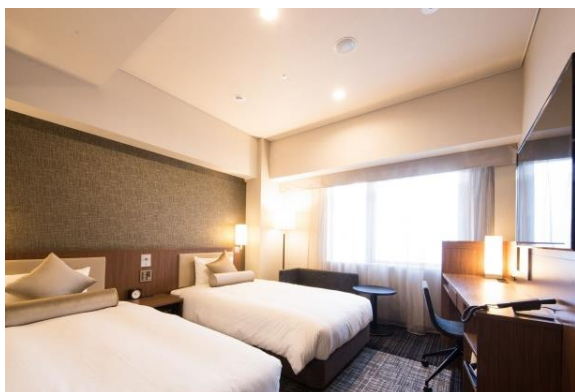

<ホテル館内イメージ>

ツインルーム