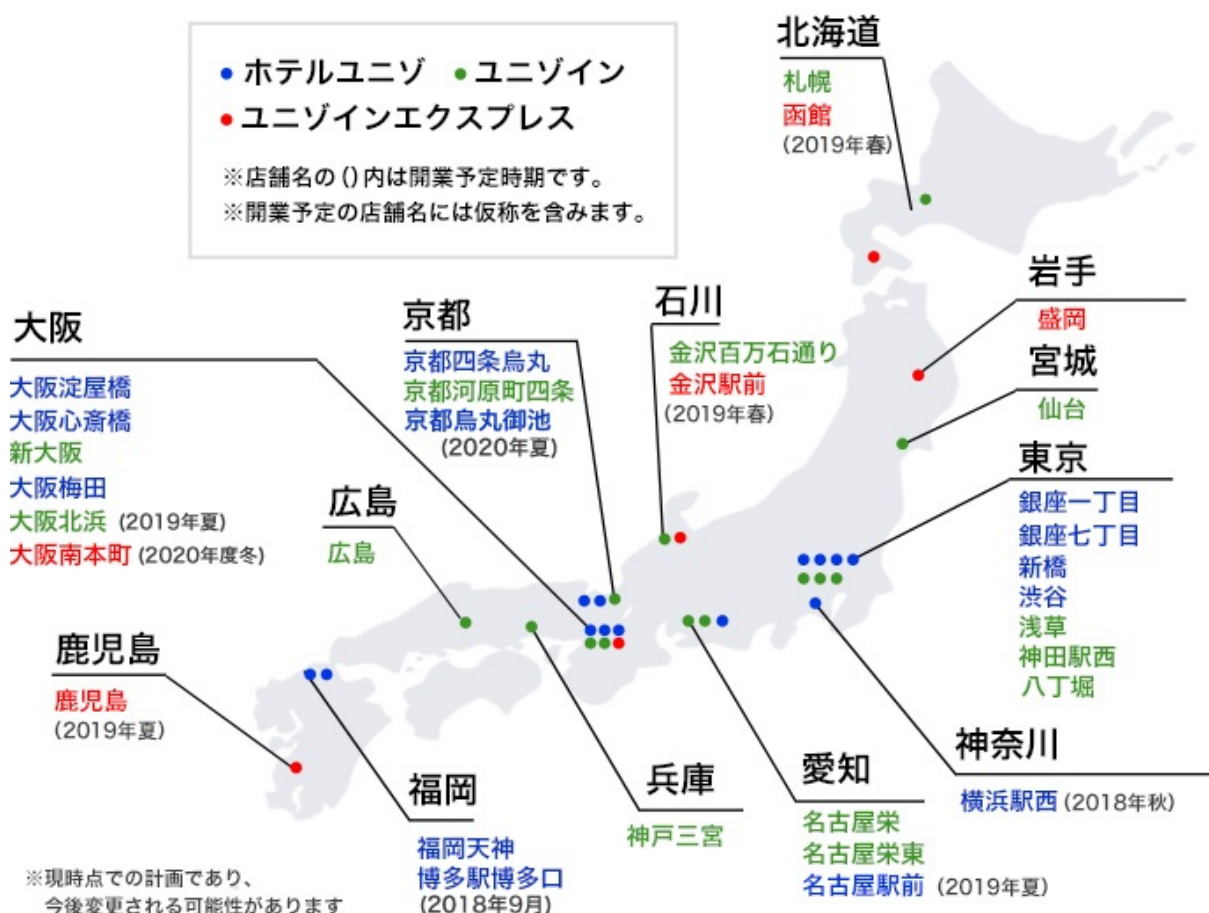

■ユニゾグループの保有・運営ホテルについて (本リリース日現在)

<稼働ホテル> 計 22 店舗 / 4,805 室

ブランド	店舗数 / 客室数	店舗
ホテルユニゾ	9 店舗 / 2,127 室	銀座一丁目、銀座七丁目、新橋、渋谷、京都四条烏丸、大阪梅田、大阪淀屋橋、大阪心斎橋、福岡天神
ユニゾイン	12 店舗 / 2,419 室	札幌、仙台、浅草、神田駅西、八丁堀、金沢百万石通り、名古屋栄、名古屋栄東、京都河原町四条、新大阪、神戸三宮、広島
ユニゾイン エクスプレス	1 店舗 / 259 室	盛岡

<計画開発中ホテル> 計 9 店舗 / 2,651 室 (予定)

ブランド	店舗数 / 客室数	店舗
ホテルユニゾ	4 店舗 / 895 室	博多駅博多口、横浜駅西、名古屋駅前、京都烏丸御池
ユニゾイン	1 店舗 / 291 室	大阪北浜
ユニゾイン エクスプレス	4 店舗 / 1,465 室	金沢駅前、函館、鹿児島、大阪南本町

■本件に関するお問い合わせ

ユニゾホテル株式会社・広報部
TEL: 03-3523-7574