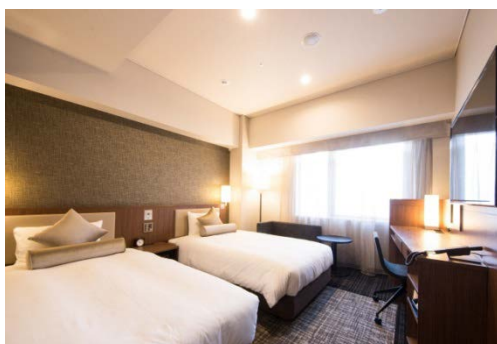

【ご予約受付先】

- ・ホームページ：<http://www.unizo-hotel.co.jp/hakataeki/s/>
- ・電話受付：ホテルユニゾ博多駅博多口 092-433-6172
<受付時間> 9月18日まで：9:00~17:00 土・日・祝日を除く
9月19日以降：24時間 年中無休

■「ホテルユニゾ博多駅博多口」について

<施設概要>

所在地	福岡県福岡市博多区博多駅前 3-6-7
交通	JR、福岡市地下鉄「博多駅」 徒歩 9 分
客室数	217 室 (シングル 185 室、ダブル 18 室、ツイン 13 室、ユニバーサルツイン 1 室)
敷地面積	902.60 m ² (273.04 坪)
延床面積	5,031.70 m ² (1,522.09 坪)
構造・規模	鉄骨造、一部鉄筋コンクリート造 地上 11 階
テナント施設	飲食店(「ペルーガ カフェ」)

<ホテル外観イメージ・位置図>

<ホテル館内イメージ>

ツインルーム

レディースラウンジ

(注)スケジュール、建物構造・規模、イメージ図等は現時点の予定であり、今後変更される可能性があります

「ホテルユニゾ博多駅博多口」のオープンを記念し、簡単なアンケートにお答えいただくだけで、抽選で 10 組最大 20 名様をペア宿泊（ツインルーム 1 室）にご招待します。

- ・応募受付期間 2018 年 9 月 1 日～ 2018 年 10 月 31 日
- ・宿泊対象期間 2018 年 12 月 1 日～ 2019 年 2 月 28 日
- ・応募受付先 <http://www.unizo-hotel.co.jp/hakataeki.s/>